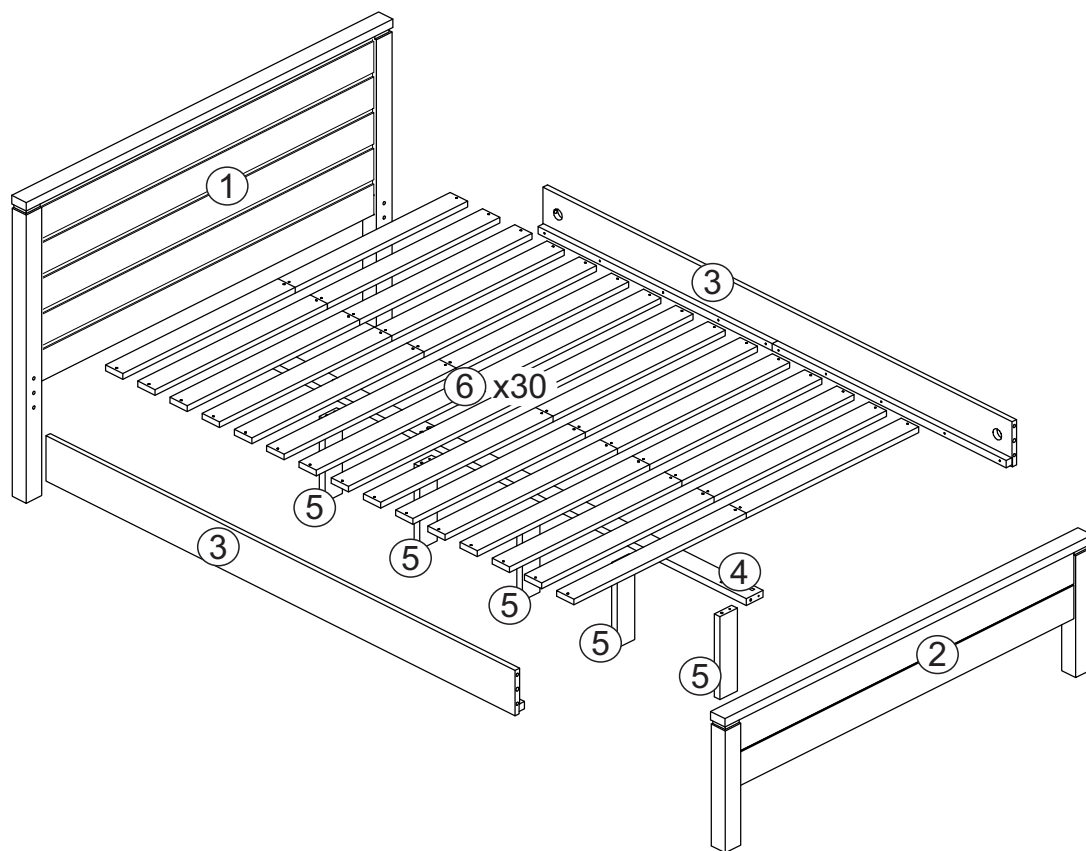

## Cama de Casal Madma

- 1 (1x) - 1486x996x58
- 2 (1x) - 1486x446x58
- 3 (2x) - 1900x150x42
- 4 (1x) - 1931x68x22,5
- 5 (5x) - 274x68x29,8
- 6 (30x) - 698x68x19,8

A - 8x30 - 6x

B - 3,5x35 - 61x

C - 7x60 - 5x