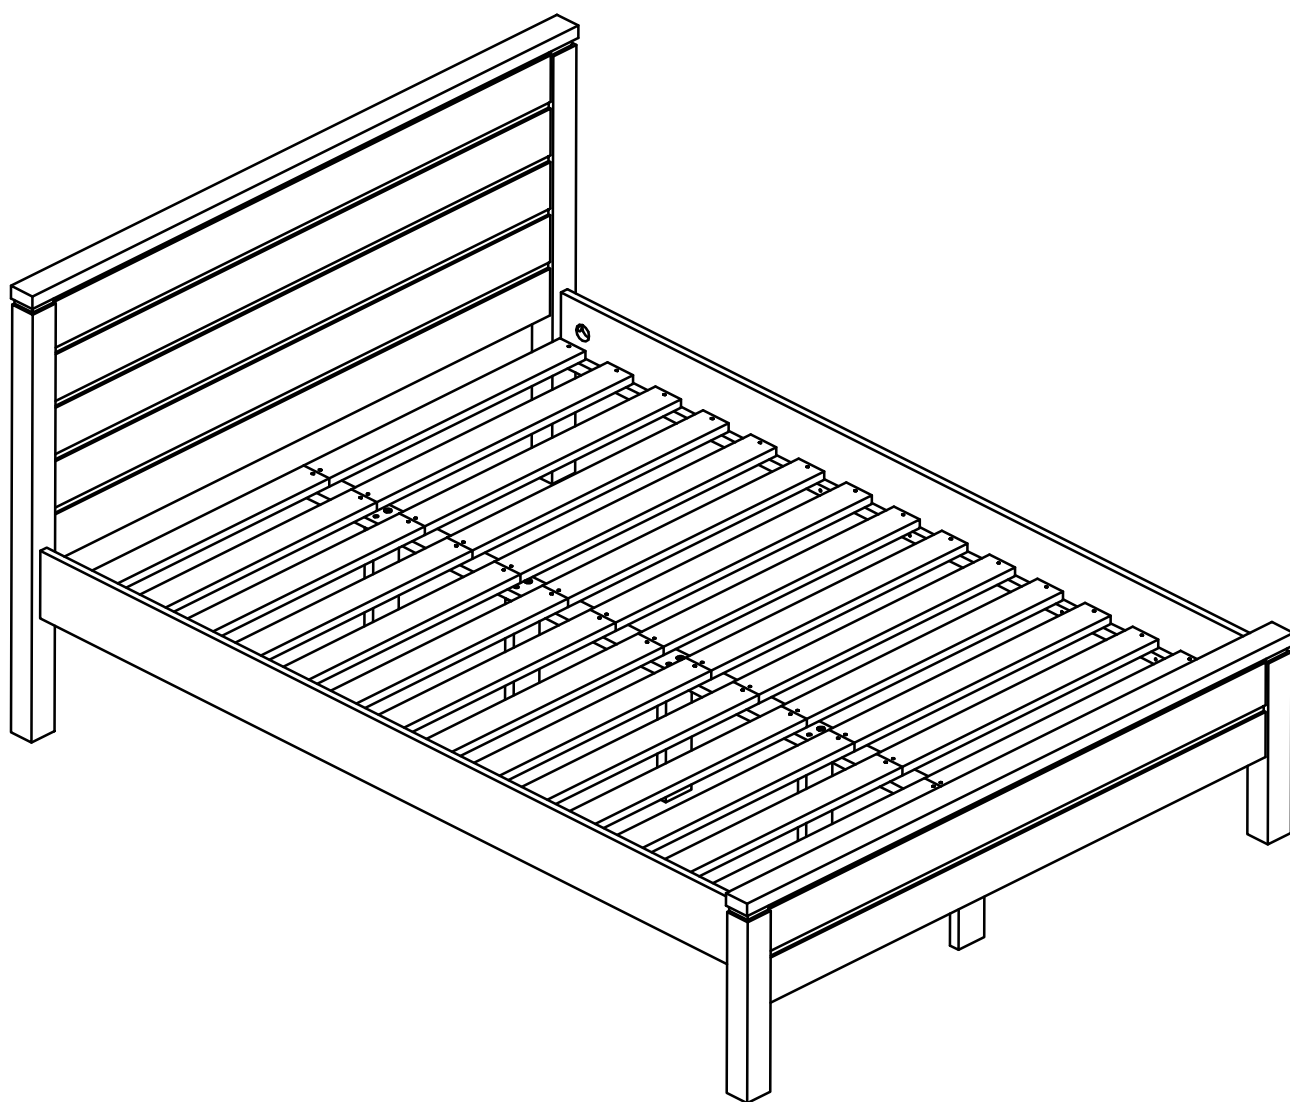

## Cama de Casal Madma

- 1 (1x) - 1486x996x58
- 2 (1x) - 1486x446x58
- 3 (2x) - 1900x150x42
- 4 (1x) - 1931x68x22,5
- 5 (5x) - 274x68x29,8
- 6 (30x) - 698x68x19,8

A - 8x30 - 6x

B - 3,5x35 - 61x

C - 7x60 - 5x