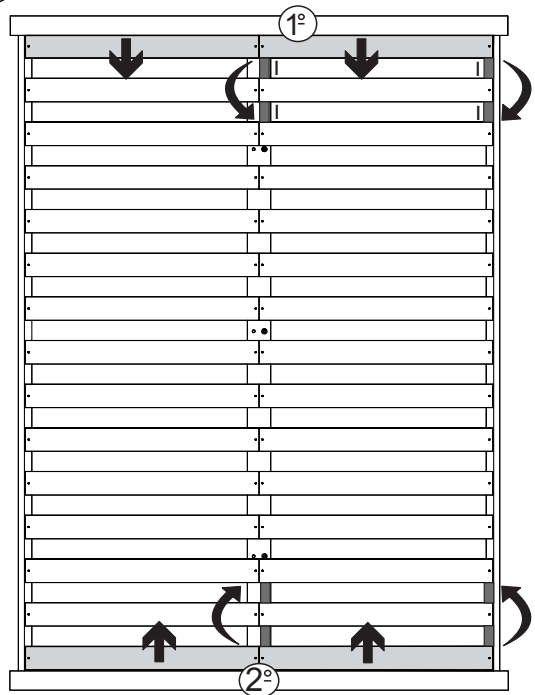

## Cama de Casal Madma

- 1 (1x) - 1486x996x58
- 2 (1x) - 1486x446x58
- 3 (2x) - 1900x150x42
- 4 (1x) - 1931x68x22,5
- 5 (5x) - 274x68x29,8
- 6 (30x) - 698x68x19,8

A - 8x30 - 6x

B - 3,5x35 - 61x

C - 7x60 - 5x

D - 10x50 - 8x

F - 1/4x75 - 4x

G - 1x

H - 4x

I - 2x

J - 1x

**1**

2

**3**

4

5

6