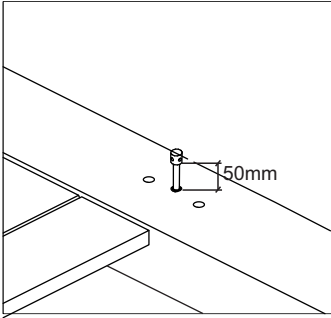

## Cama de Casal Madma

- 1 (1x) - 1486x996x58
- 2 (1x) - 1486x446x58
- 3 (2x) - 1900x150x42
- 4 (1x) - 1931x68x22,5
- 5 (5x) - 274x68x29,8
- 6 (30x) - 698x68x19,8

A - 8x30 - 6x

B - 3,5x35 - 61x

C - 7x60 - 5x

D - 10x50 - 8x

F - 1/4x75 - 4x

G - 1x

H - 4x

I - 2x

J - 1x

**1**

2